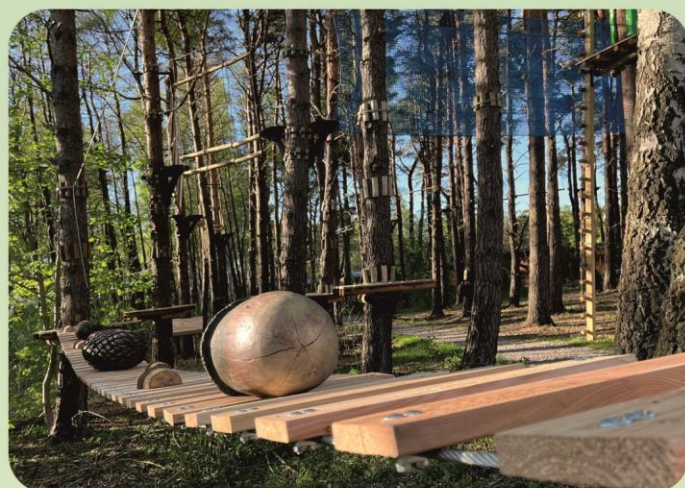

Oferta urodzinowa/Grupy zorganizowane

PAKIET ROZSZERZONY:

- 2,5 godziny korzystania ze wszystkich tras parku zgodnie z regulaminem,*
- obsługa poza kolejnością,
- miejsce do siedzenia – z możliwością spożywania swojego cateringu,
- instruktarz i nadzór podczas korzystania z tras parku,
- ubezpieczenie uczestników,
- talerzyki, kubki, sztućce jednorazowe – po zestawie na uczestnika,
- grill, - węgiel, drewno, rozpałka,
- altana, podest lub namiot eventowy.

* czas liczony jest od momentu założenia upręży i kasku oraz przeprowadzenia szkolenia. Instruktor jednorazowa zakłada sprzęt dla każdego uczestnika.

Cena – 110 zł/osoba