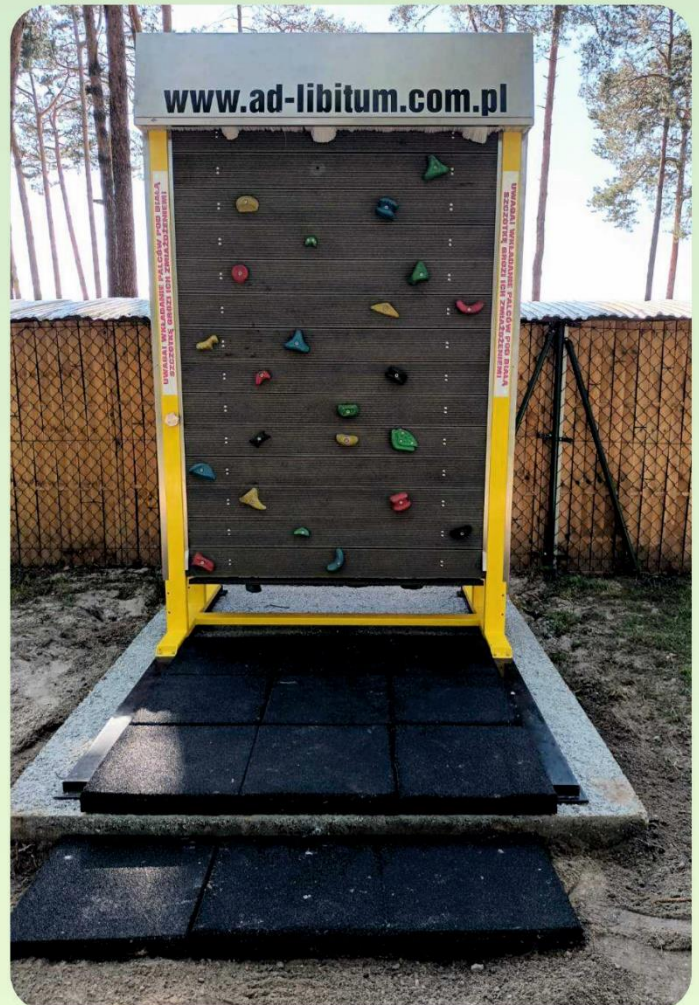

Strefa Dziecka

zadaszony park trampolin,

* automatyczna ścianka wspinaczkowa,

* dmuchaniec,

* piaskownica z eko kuchnią,

* boisko do unihokej dla 4 osób,

* megabierki i gry plenerowe.